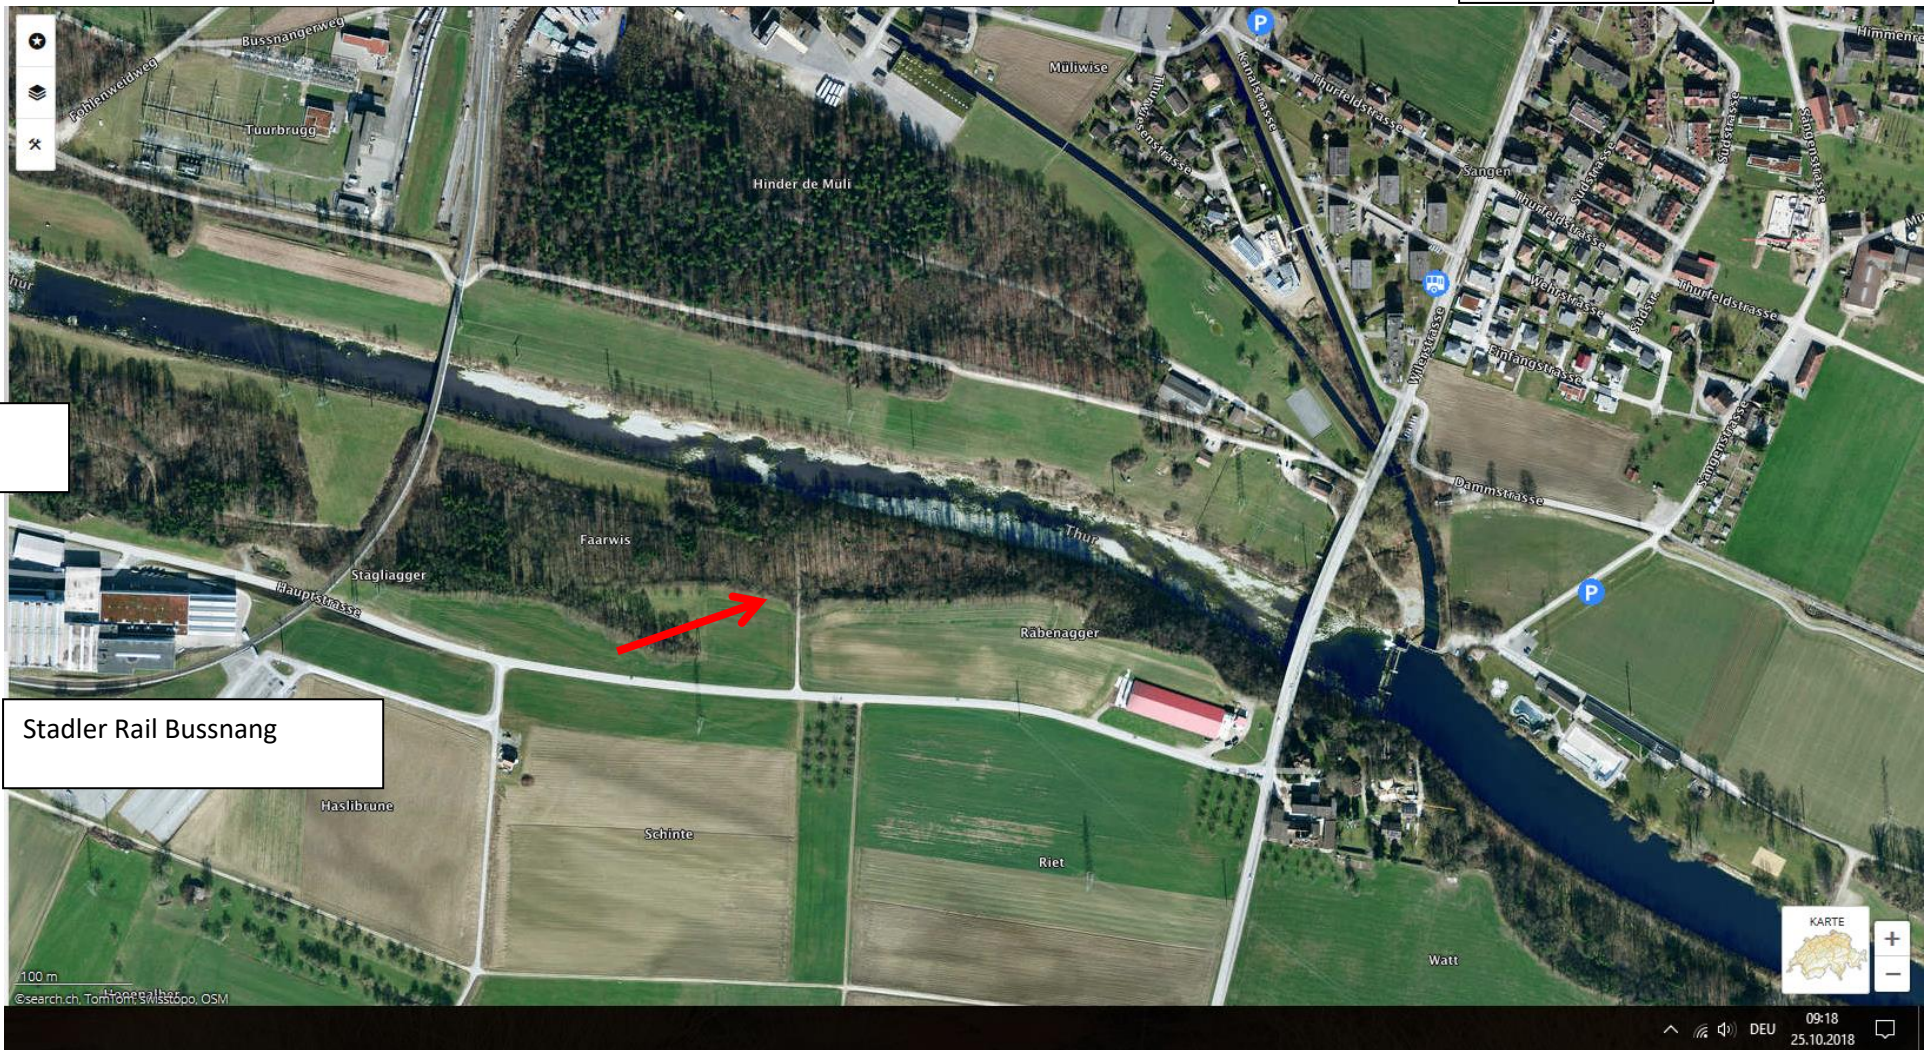

Weinfelden

Bussnang

Stadler Rail Bussnang

Rotenhausen

Von Weinfelden Richtung Rotenhausen. Nach der Thurbrücke rechts (An der Ecke hat es einen Hühnerhof) danach den ersten Waldweg wieder rechts) Ins Navi am besten Stadler Rail Bussnang eingeben.